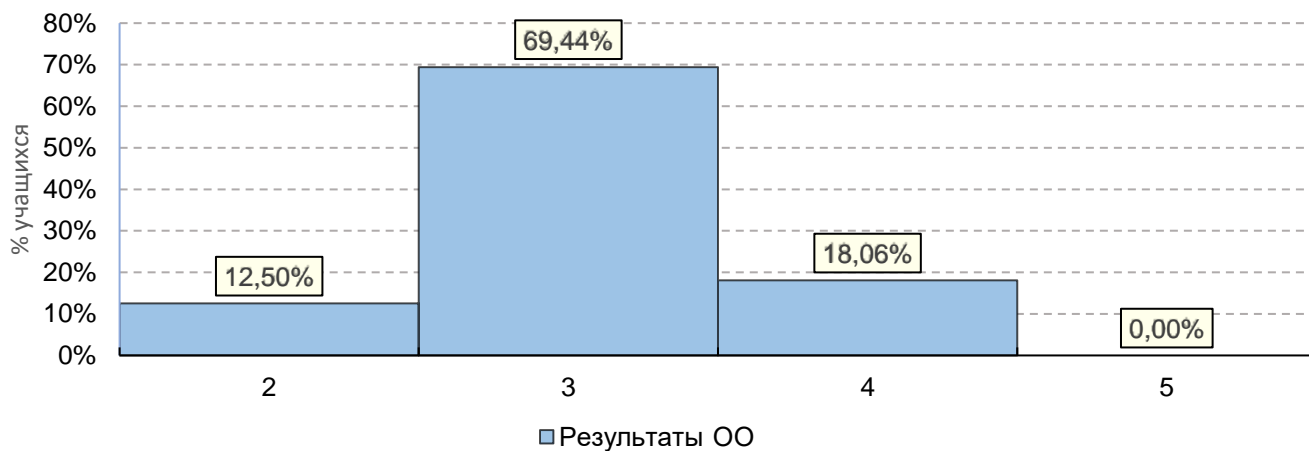

Всероссийские проверочные работы 2020 (8 класс)

Дата: 30.09.2020

Предмет: Биология

Статистика по отметкам

Максимальный первичный балл: 28

Класс	Кол-во уч-ся в классе	Кол-во писавших работу	«5»	«4»	«3»	«2»
8а	27	22	0	5	14	3
8б	27	25	0	3	19	3
8в	28	25	0	5	17	3
Итого	82	72	0	13	50	9

ОО	Качество	Кол-во уч.	Распределение групп баллов в %			
			2	3	4	5
г. Санкт-Петербург	29,91	33498	16,79	53,31	25,88	4,03
Приморский	27,71	3424	18,63	53,65	24,53	3,18
ГБОУ СОШ №683	18,06	72	12,5	69,44	18,06	0

Общая гистограмма отметок